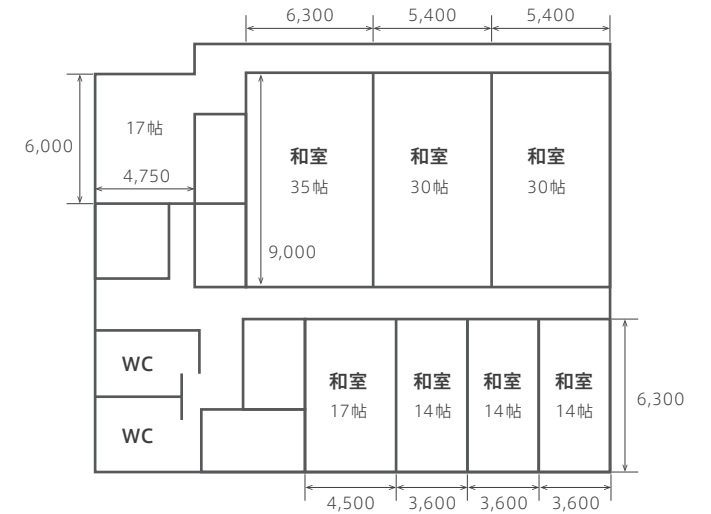

[1F]

[2F]

室名	面積	定員(名)
大ホール(1F)	160帖 / 80坪	スクール 100名 / シアター 150名
中ホール(1F)	140帖 / 52坪	スクール 50名 / シアター 90名
小会議室(1F)	55帖 / 16坪	20名
和室(2F)	合計 95帖	合計 100名

[1F] 総面積：717,90 m²
217,55 坪

[2F] 総面積：526,000 m²
159,39 坪