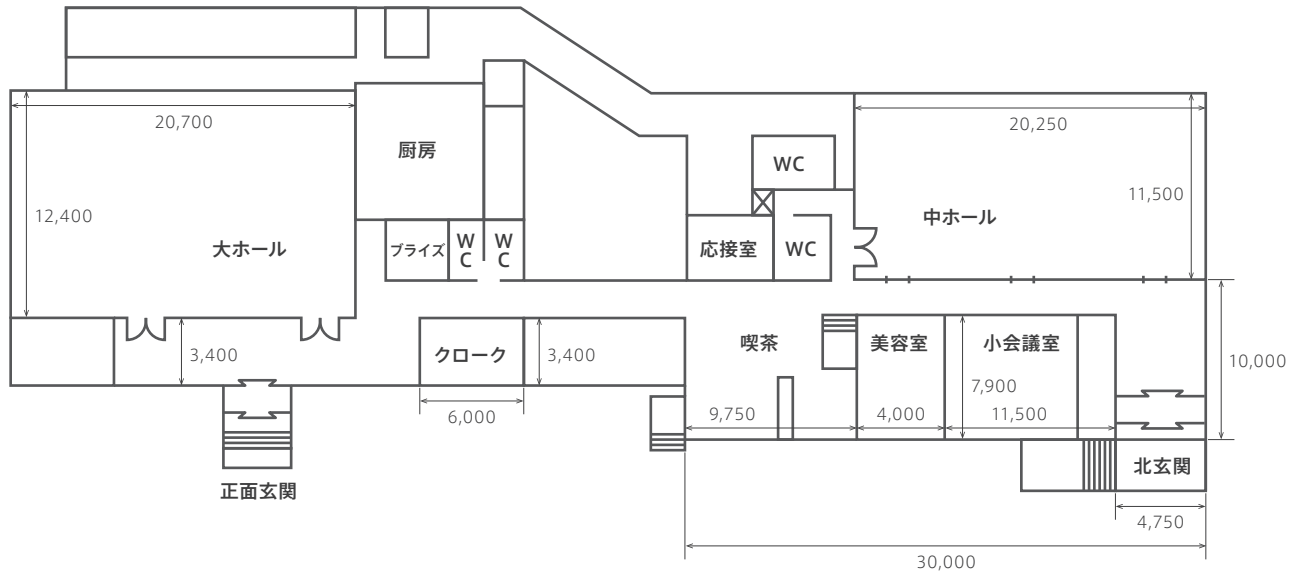

[1F]

[2F]

室名	面積	定員(名)
大ホール(1F)	160帖 / 80坪	スクール 100名 / シアター 150名
中ホール(1F)	140帖 / 52坪	スクール 50名 / シアター 90名
小会議室(1F)	55帖 / 16坪	20名
和室(2F)	合計 95帖	合計 100名

[1F] 総面積：717,90 m²
217,55 坪

[2F] 総面積：526,000 m²
159,39 坪